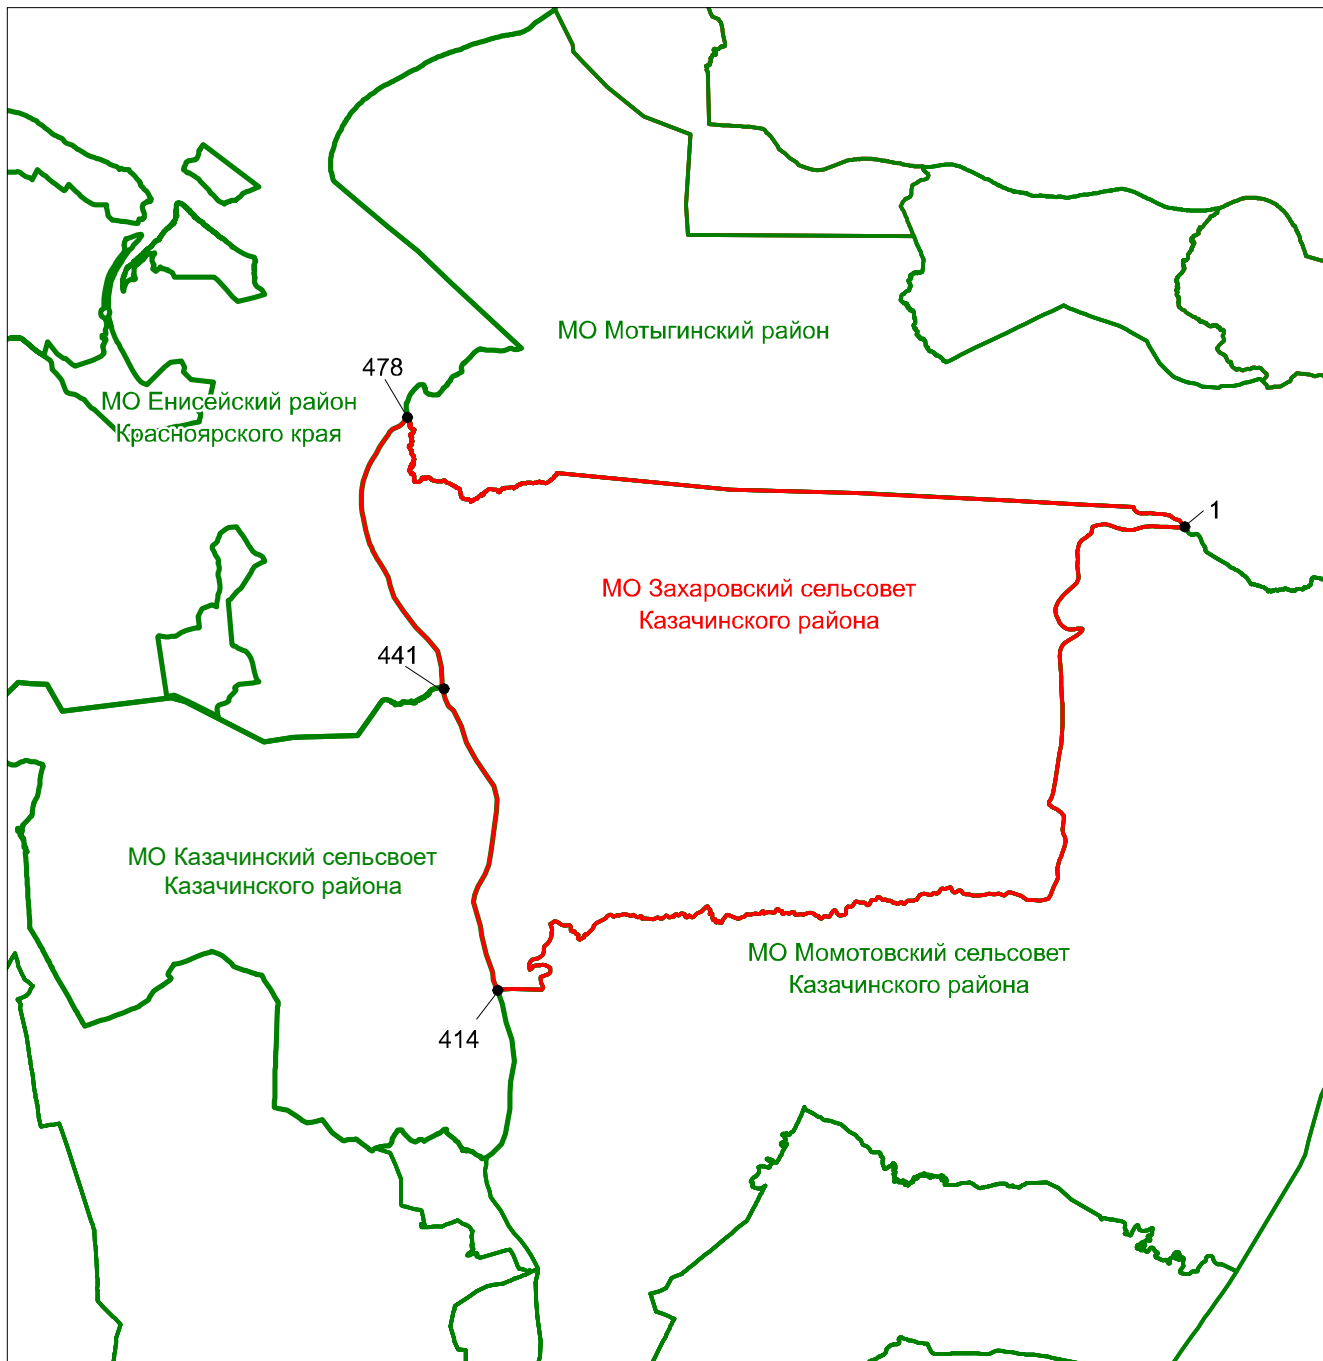

Карта (План)
Граница муниципального образования Захаровский сельсовет
Казачинского района Красноярского края
План границ объекта землеустройства

Площадь 75825.33 га.

Условные обозначения:

Масштаб 1:500000

-  - узловая точка и ее номер по смежеству с землями муниципальных образований;
-  - уточненная граница муниципального образования, подготовленная АО "КАГП";
-  - граница смежных муниципальных образований